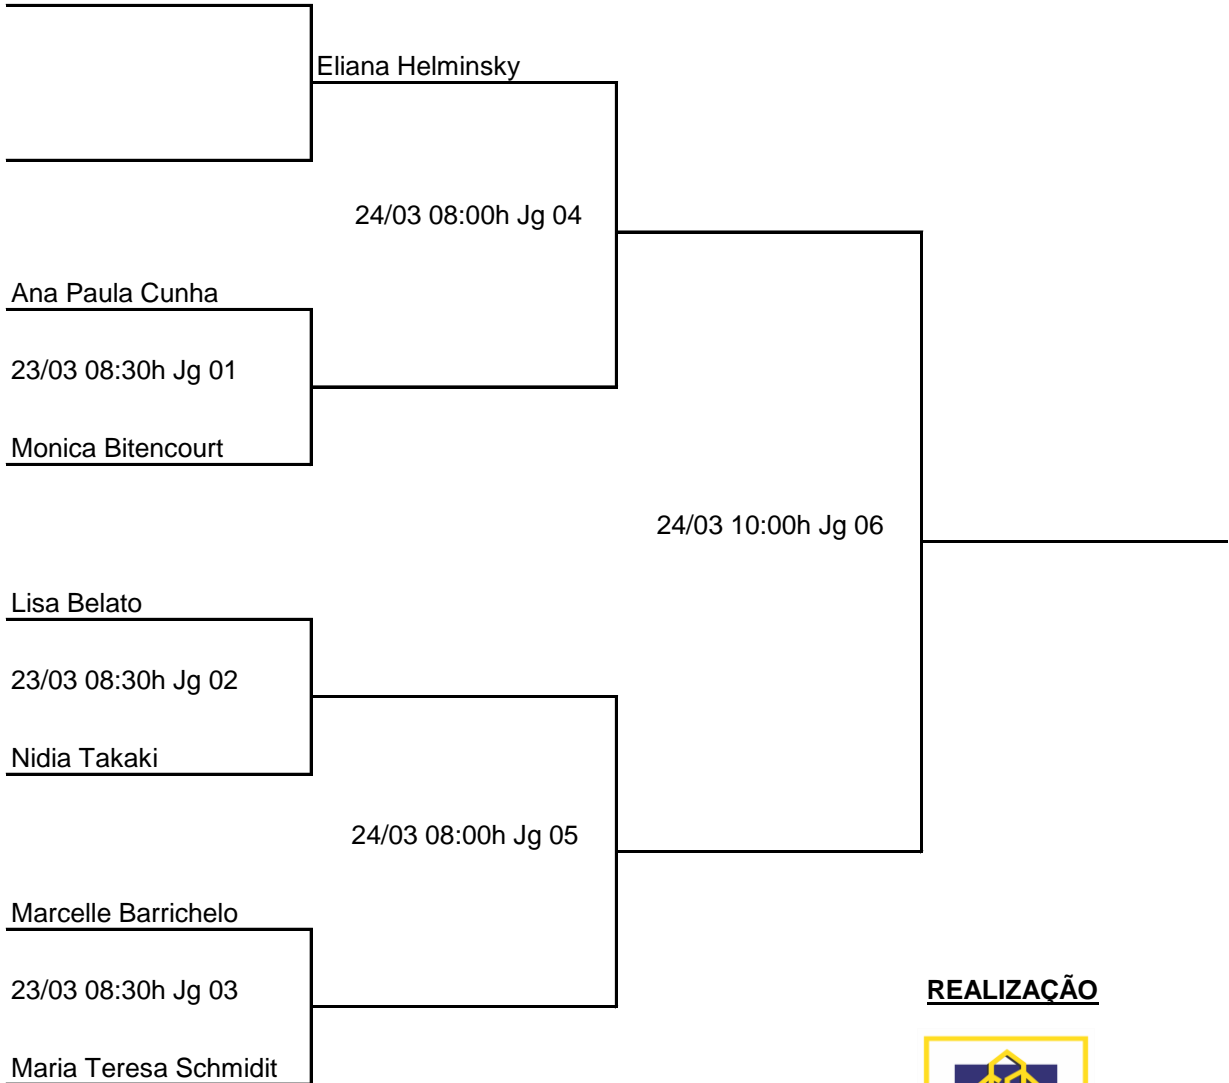

**1ª ETAPA DO RANKING DE
TÊNIS CCP 2019**
ESTREANTE FEMININO

REALIZAÇÃO

Clube de Campo
de Piracicaba

Patrocínio: